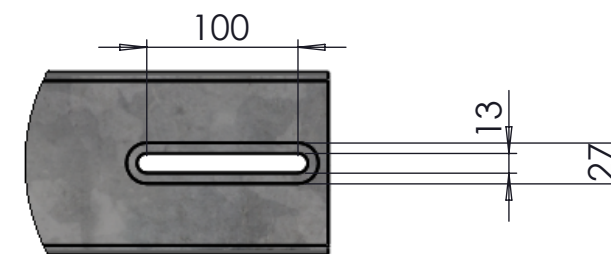

Ubalken monteras mot platsgjutet fundament med expander.
Hålet är avlångt 100 mm för att möjliggöra viss justering på plats.

DETAIL A
SCALE 1:5

MATERIAL		YTFINISH		BESKRIVNING		
				Ekeberg cykelställ C-C 600 mm		
RITAD AV	DATUM	STORLEK	PROD. NR.	FILNAMN	REV.	
	2014-06-23	A3		Ekeberg c C-C550		
KONTROLLERAD AV	DATUM	SKALA	FORMGIVARE	BLAD		
		1:20		1 av 1		